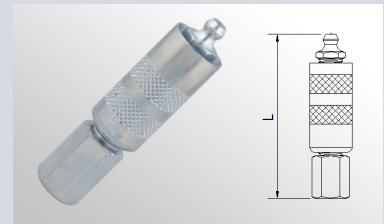

## Accoppiatori per Fori Profondi

## Couplings for Deep Holes

**Accoppiatore per Fori Profondi**-Acciaio AVP 11SMnPb37—Zincato Bianco Fe/Zn 7 II  
**Coupling for Deep Holes**-Free-Cutting Leaded Steel 11SMnPb37—White Zinc Plated Fe/Zn 7 II

Codice <i>Code ref.</i>	Filettatura <i>Thread</i>	Chiave [mm] <i>Sp. Size [mm]</i>	L [mm] <i>L [mm]</i>
CD342-ZB	M10x1	14	90

## Protection Plugs

**Tappi di Protezione per Ingrassatori Idraulici**-Materiale: Polietilene a Bassa Densità LDPE  
**Protection Plugs for Hydraulic Grease Nipples**-Material: Low Density Polyethylene LDPE